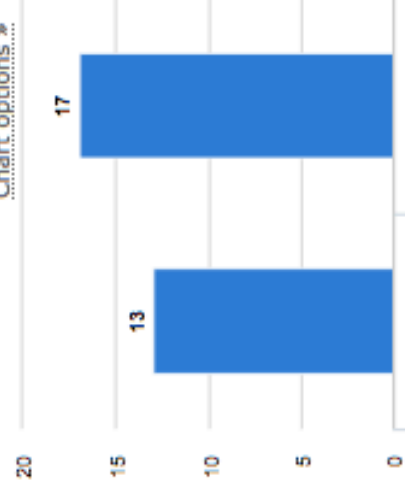

## Pôle Sud-Est

Chart options »

Élise Dumont	11
--------------	----

## Pôle Sud-Ouest (Deux noms à choisir)

Chart options »

Didier Bague	13
Christophe Raynaud	17