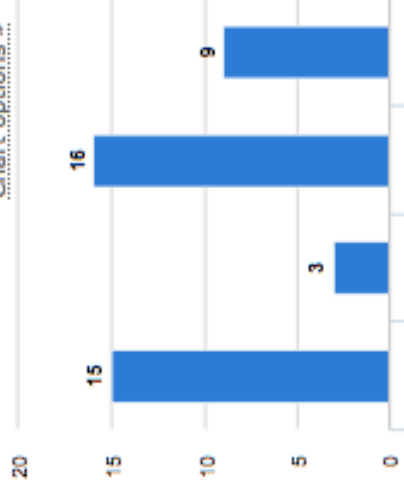

## Pôle régional d'appartenance

Chart options »

Ouest	22
Nord et Île de France	40
Est et Nord-Est	10
Sud-Est	11
Sud-Ouest	20

## Pôle Île de France et Nord (Deux noms à choisir)

Chart options »

Peter Reinhardt	40
David Lauvergnat	38

## Pôle Ouest (Deux noms à choisir)

Chart options »

Arnaud Fihey	15
Camille Latouche	3
Adèle Laurent	16
Xavier Rocquefeite	9